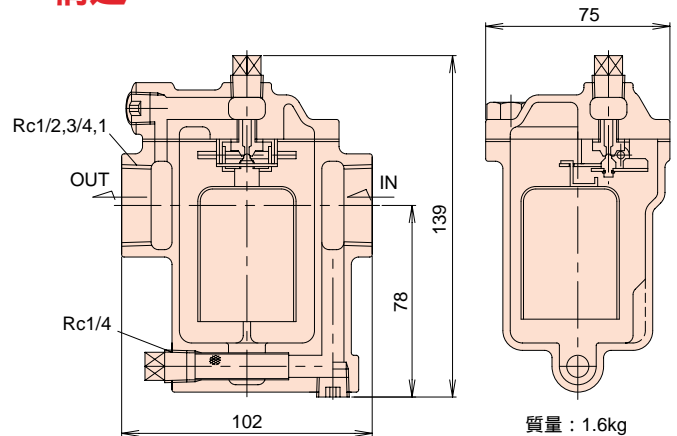

流量線図

構造

選定上のポイント

1. 選定時は、ドレン発生量の3倍以上の安全率で選定してください。
2. 圧力差は、トラップの入口側圧力と出口側圧力の差です。

流量表 (最大連続排出量)

圧力差 (MPa)	0.01	0.05	0.1	0.2	0.3	0.4	0.5	0.6	0.7	0.8	0.9	1.0	1.2	1.4	1.6
0.3MPa用	80	155	200	280	300	-	-	-	-	-	-	-	-	-	-
0.7MPa用	42	80	110	145	170	190	200	210	220	-	-	-	-	-	-
1.0MPa用	24	42	62	82	100	120	125	140	148	152	160	175	-	-	-
1.6MPa用	18	37	49	65	78	82	95	100	110	120	125	130	140	150	160