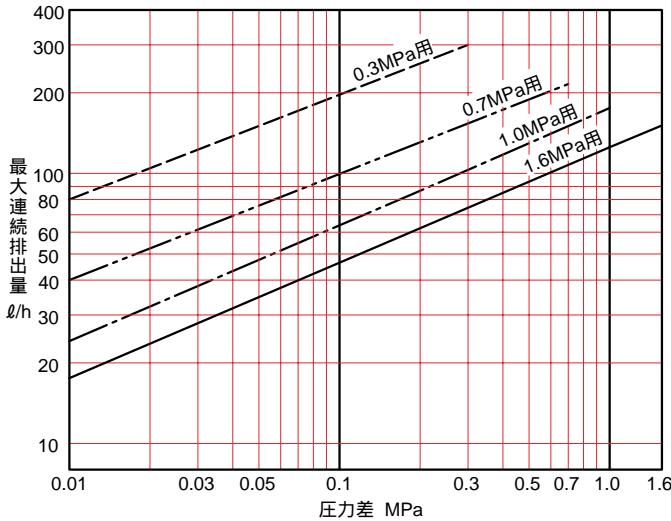

流量線図

構造

選定上のポイント

1. 選定時は、ドレン発生量の3倍以上の安全率で選定してください。
2. 圧力差は、トラップの入口側圧力と出口側圧力の差です。

流量表 (最大連続排出量)

圧力差 (MPa)	0.01	0.05	0.1	0.2	0.3	0.4	0.5	0.6	0.7	0.8	0.9	1.0	1.2	1.4	1.6
0.3MPa用	80	155	200	280	300	-	-	-	-	-	-	-	-	-	-
0.7MPa用	42	80	110	145	170	190	200	210	220	-	-	-	-	-	-
1.0MPa用	24	42	62	82	100	120	125	140	148	152	160	175	-	-	-
1.6MPa用	18	37	49	65	78	82	95	100	110	120	125	130	140	150	160