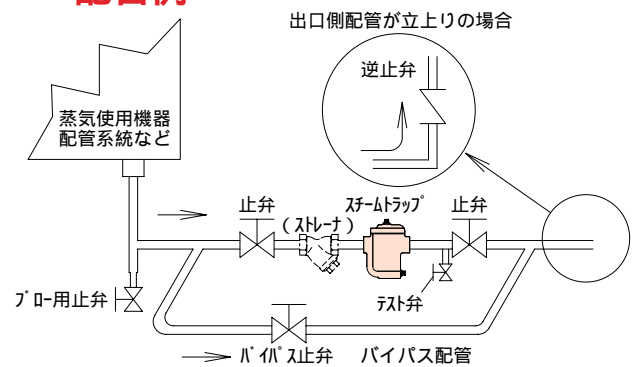

配管例

用途にあった商品をお選びください。不適切な用途で使われますと事故の原因になることがあります。ご使用前に取扱説明書をよく読んで正しくご使用ください。取扱いを誤りますと故障や事故の原因になります。このカタログの記載内容は予告なしに変更することがあります。

このカタログの記載内容は平成15年4月現在のものです。

流れ・ビューティフル

株式会社

本社 〒146-0095

東京都大田区多摩川2-2-13

TEL 03(3759)1170 FAX 03(3759)1414

URL: http://www.venn.co.jp

- 東日本営業部 -
東京営業所 03(3759)0171
神奈川営業所 03(3759)0171
西関東営業所 042(772)8531
東関東営業所 043(242)0171
北関東営業所 048(663)8141
関越営業所 027(252)4248
新潟出張所 025(259)8750

仙台営業所 022(293)7631
いわき出張所 0246(36)7557
盛岡営業所 019(697)7651
札幌営業所 011(513)0141
- 西日本営業部 -
大阪営業所 06(6325)1501
名古屋営業所 052(411)5840
静岡出張所 054(286)8945

金沢営業所 076(261)6989
広島営業所 082(230)4511
福岡営業所 092(291)2929

ISO9001
認証工場

R100
当製品の100%再生紙を使用しています

03, 04, 7XA, 0